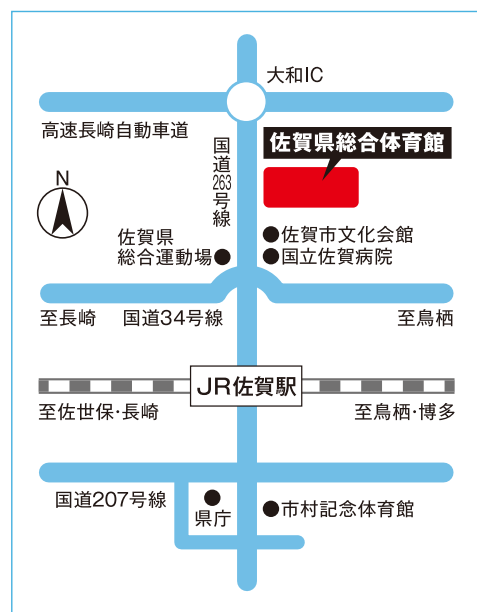

【主催】佐賀労働局「年度後半における集中的な就職面接会事業」(委託者:株式会社アソウ・ヒューマニーセンター)
【後援】佐賀県産業人材課 佐賀県経営者協会 佐賀商工会議所 佐賀県商工会連合会 佐賀県中小企業団体中央会
佐賀県職業能力開発協会 佐賀新卒者等就職応援本部 (以下、構成機関順不同)

佐賀県産業人材課 佐賀県教育庁 佐賀大学 西九州大学 西九州大学短期大学部 佐賀女子短期大学 九州龍谷短期大学 佐賀県私立中学高等学校協会
佐賀県専修学校各種学校連合会 佐賀県高等学校長協会 佐賀県高等学校教育研究会進路指導部会 佐賀県経営者協会 佐賀県商工会議所連合会
佐賀県商工会連合会 佐賀県中小企業団体中央会 日本労働組合総連合会佐賀県連合会 高齢・障害・求職者雇用支援機構佐賀支部
経済産業省九州経済局地域経済部 佐賀公共職業安定所(佐賀新卒応援ハローワーク) 佐賀労働局 佐賀県総務部 佐賀県県民環境部